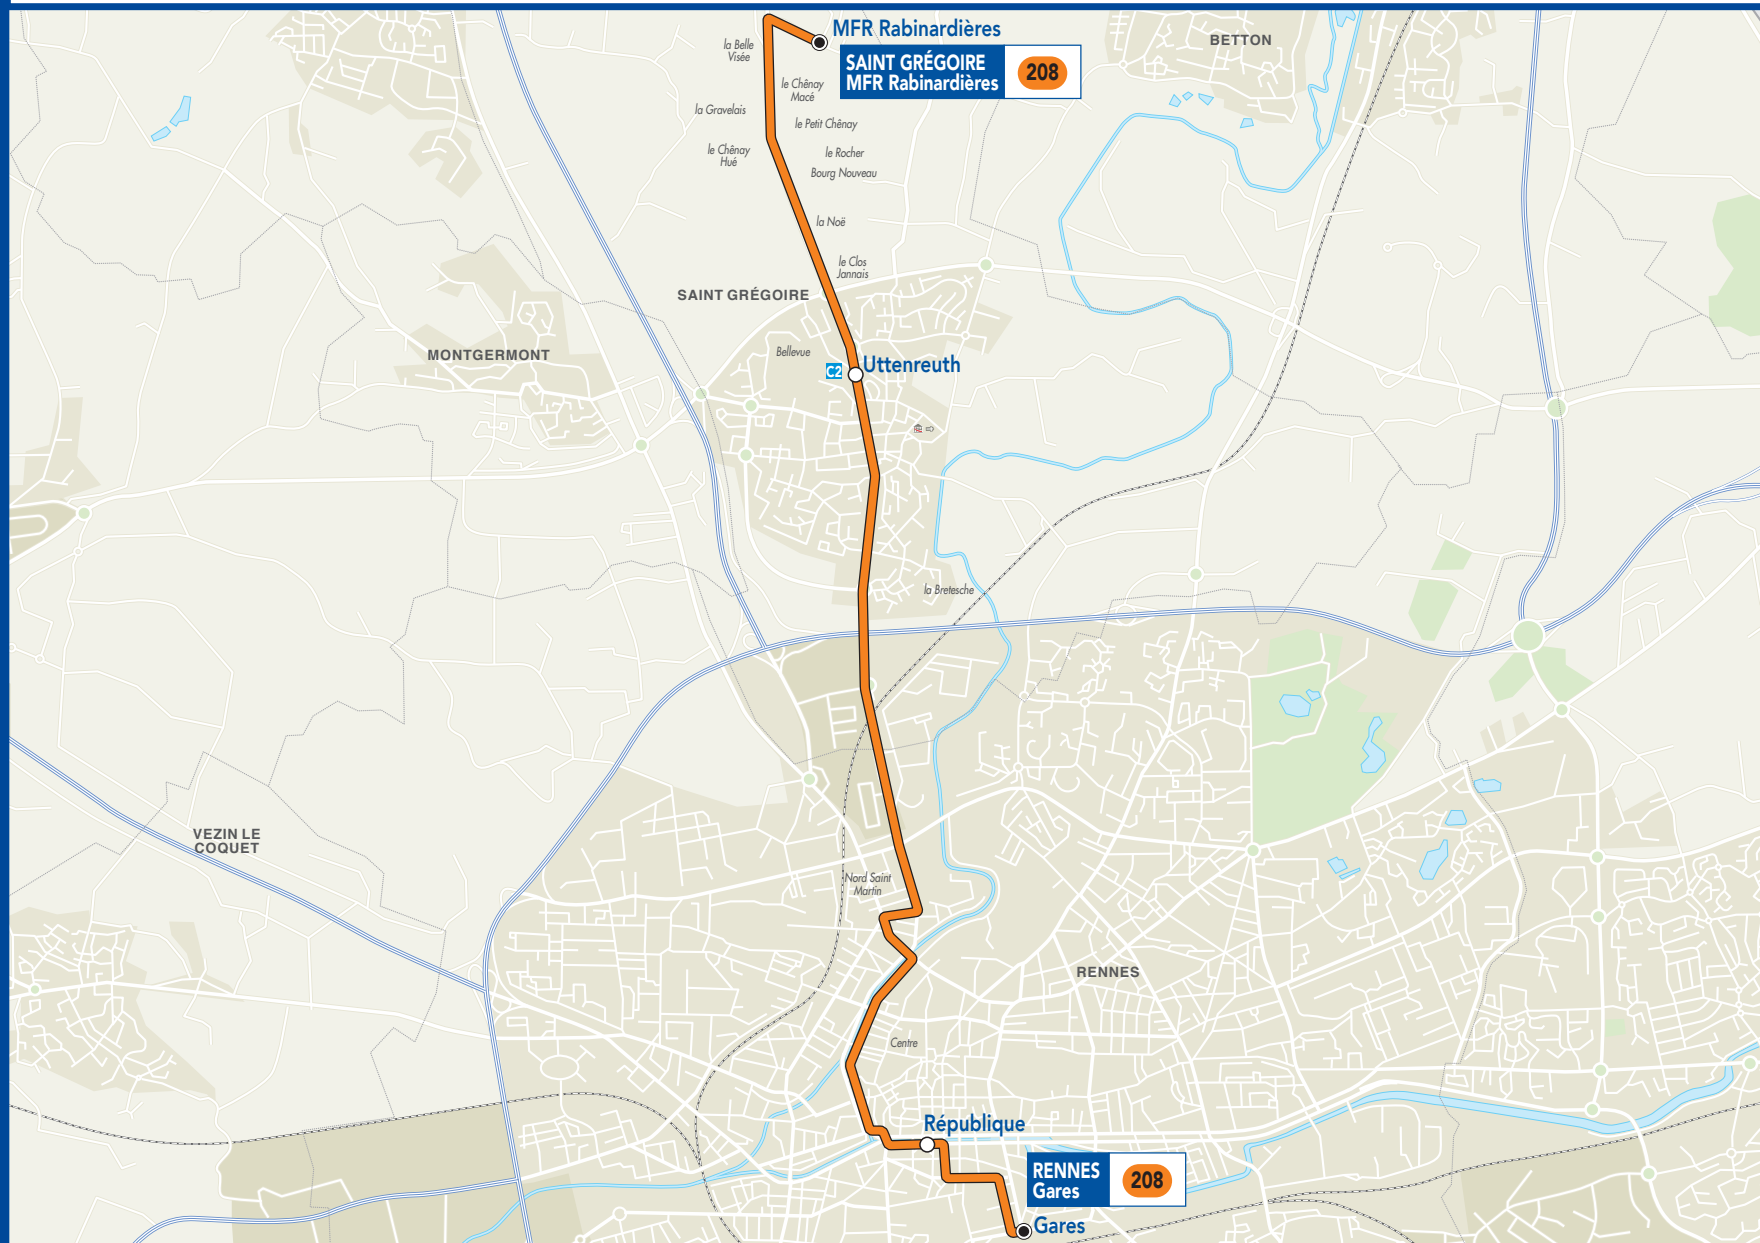

DESSERTE DE LA MFR RABINARDIÈRES DE SAINT-GREGOIRE- 2017/2018

web : star.fr

INFOSTAR: 09 70 821 800
APÈL NON SURTAXÉ

 [starbusmetro](https://twitter.com/starbusmetro)

web mobile : m.starbusmetro.fr