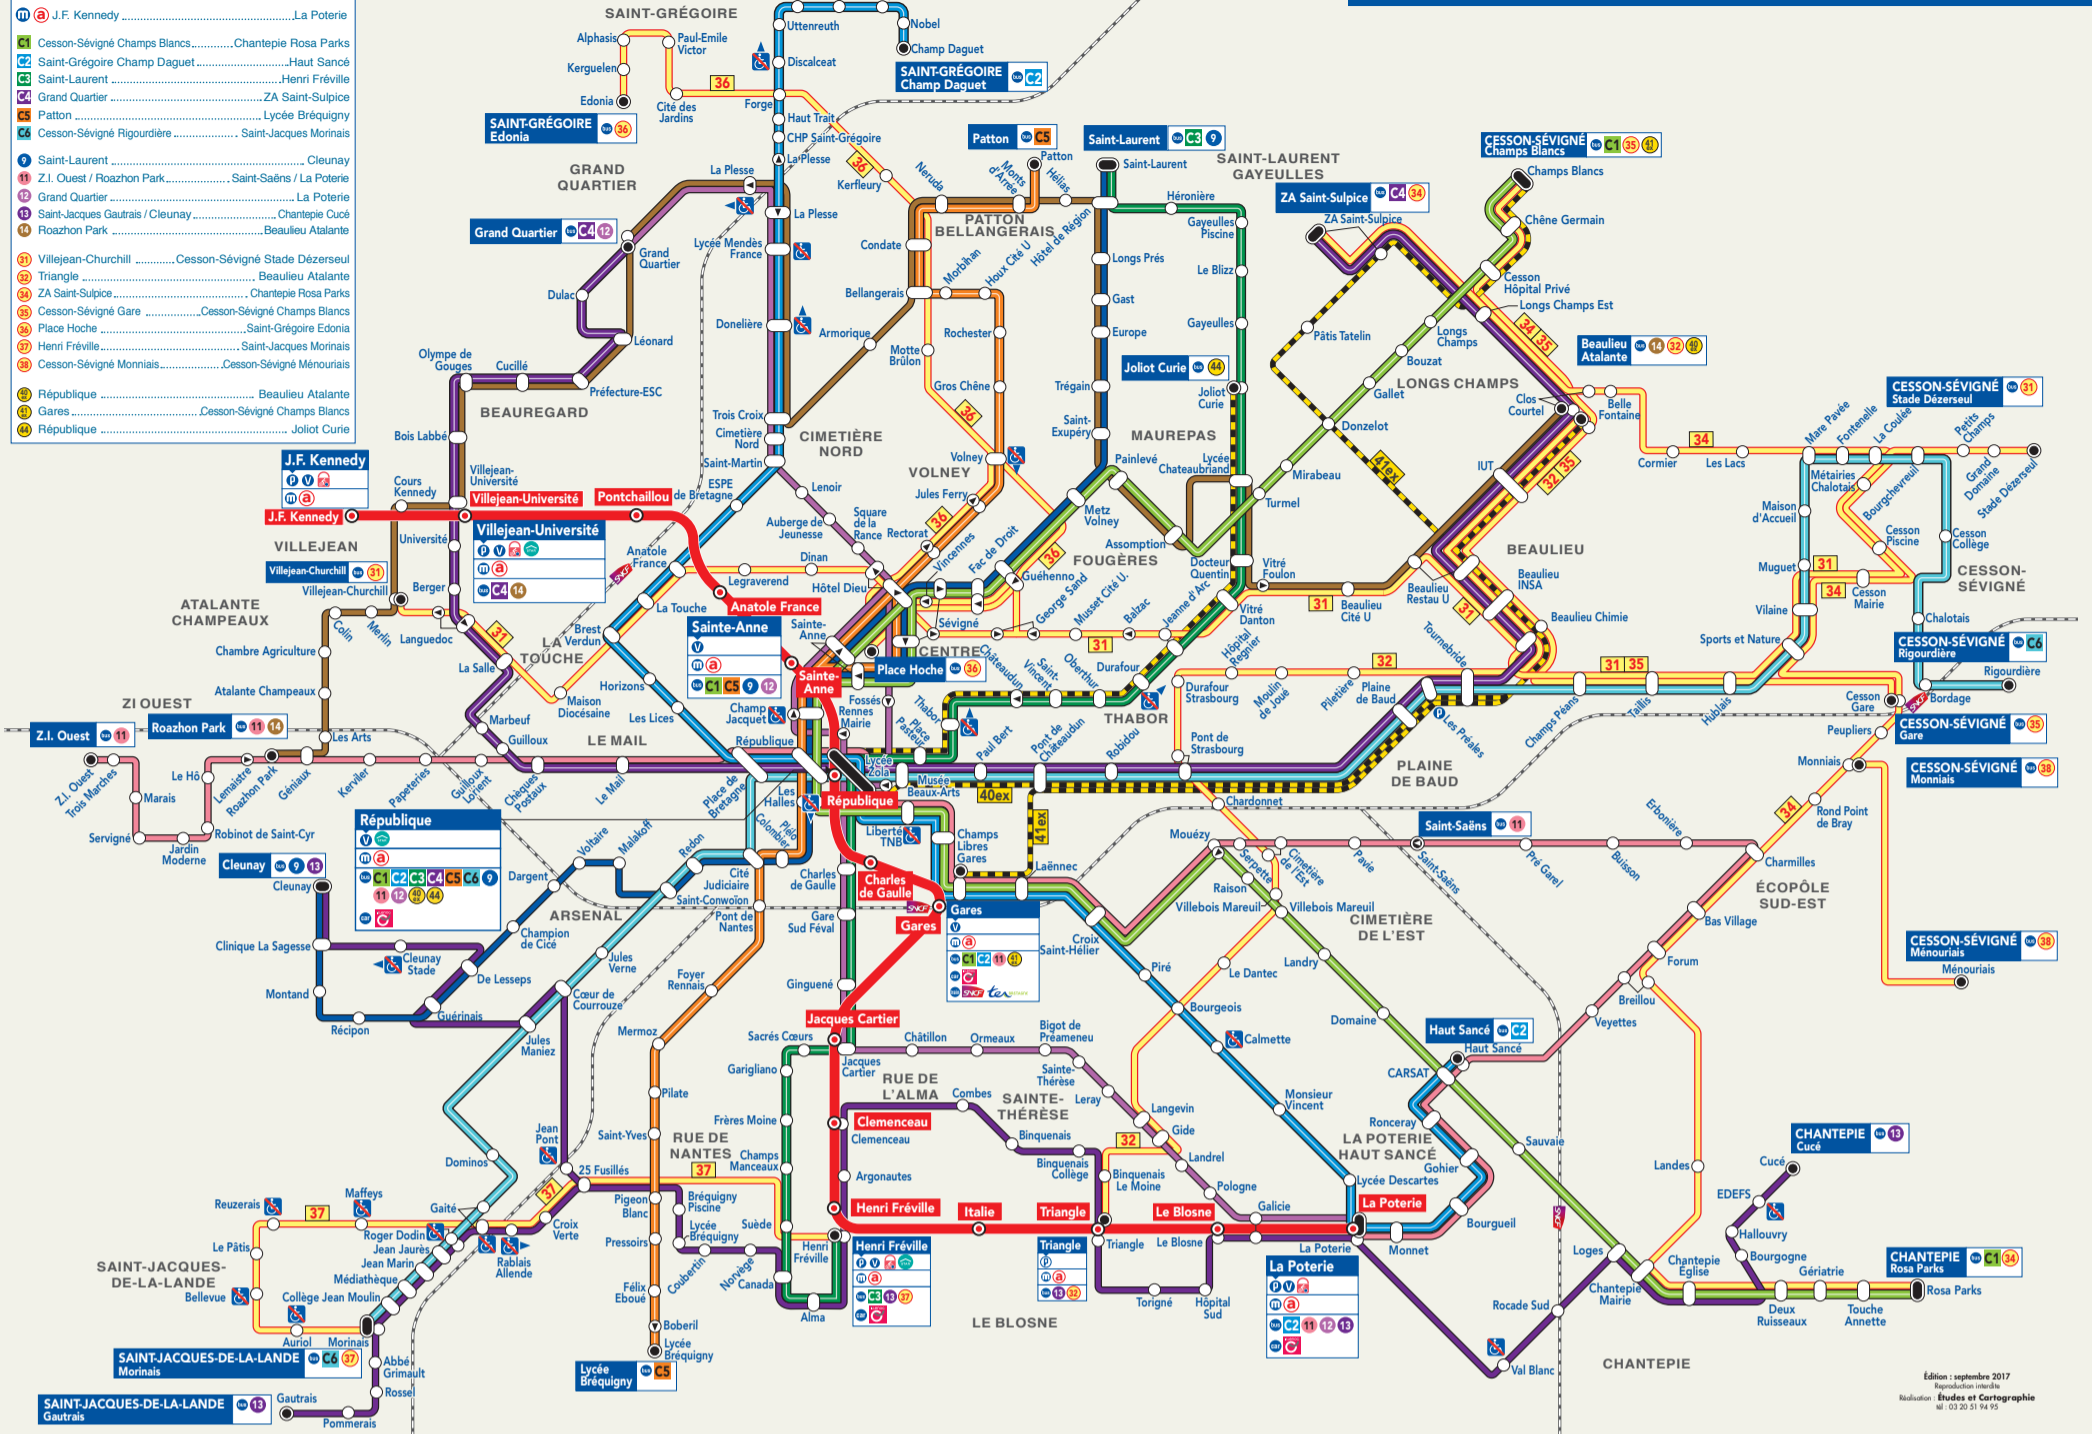

LIGNES URBAINES 2017

Terminus des lignes

- J.F. Kennedy La Poterie
- Cesson-Sévigé Champs Blancs Chantepie Rosa Parks
- Saint-Grégoire Champ Daguet Haut Sancé
- Saint-Laurent Henri Fréville
- Grand Quartier ZA Saint-Sulpice
- Patton Lycée Brequigny
- Cesson-Sévigé Rigourdière Saint-Jacques Morinais
- Saint-Laurent Cleunay
- Z.I. Ouest / Roazhon Park Saint-Salins / La Poterie
- Grand Quartier La Poterie
- Saint-Jacques Gautrais / Cleunay Chantepie Cucé
- Roazhon Park Beaulieu Atalante
- Villejean-Churchill Cesson-Sévigé Stade Dézereul
- Triangle Beaulieu Atalante
- ZA Saint-Sulpice Chantepie Rosa Parks
- Cesson-Sévigé Gare Cesson-Sévigé Champs Blancs
- Place Hoche Saint-Grégoire Edonia
- Henri Fréville Saint-Jacques Morinais
- Cesson-Sévigé Morinais Cesson-Sévigé Ménéuriens
- République Beaulieu Atalante
- Gares Cesson-Sévigé Champs Blancs
- République Joliot Curie

Édition : septembre 2017
 Rédaction : Budes et Cartographie
 tel: 02 51 33 94 95

LIGNES MÉTROPOLITAINES 2017

Terminus des lignes

- Lycée Basch**
 - 76 Mordelles - Vezin - Le Rheu
 - 77 Saint-Gilles
- République**
 - 59 Bruz
 - 60 Acigné
 - 61 Acigné
- Villejean-Université**
 - 52 Montgermont - Chapelle-des-Fgtz
 - 53 Pacé - Saint-Gilles
 - 54 Pacé - Parthenay-de-Bretagne
- Charles de Gaulle**
 - 65 Gézévé
 - 66 Gézévé
 - 67 Pacé
 - 68 Saint-Grégoire - Betton
 - 69 Clayes - Romillé
 - 70 Romillé - Langan
 - 71 La Chapelle-Chaussée - Béchereuil - Miniac-sous-Béchereuil
- Gares**
 - 63 Bruz - (Pont-Réan)
- Henri Fréville**
 - 58 Bruz
 - 59 Bruz
 - 60 Noyal-Châtillon - Saint-Erblon
 - 61 Noyal-Châtillon - Saint-Erblon - Bourbarré
 - 62 Chartres-de-Bretagne - Pont-Péan - Laillé
 - 63 Chartres-de-Bretagne
 - 64 Orgères - Bourbarré
 - 65 Pont-Péan - Laillé
 - 66 Laillé
- La Poterie**
 - 72 Vern-sur-Seiche
 - 73 Vern-sur-Seiche - Saint-Armel - Corps-Nuds
 - 74 Saint-Armel - Corps-Nuds
 - 75 Vern-sur-Seiche - Nouvotou