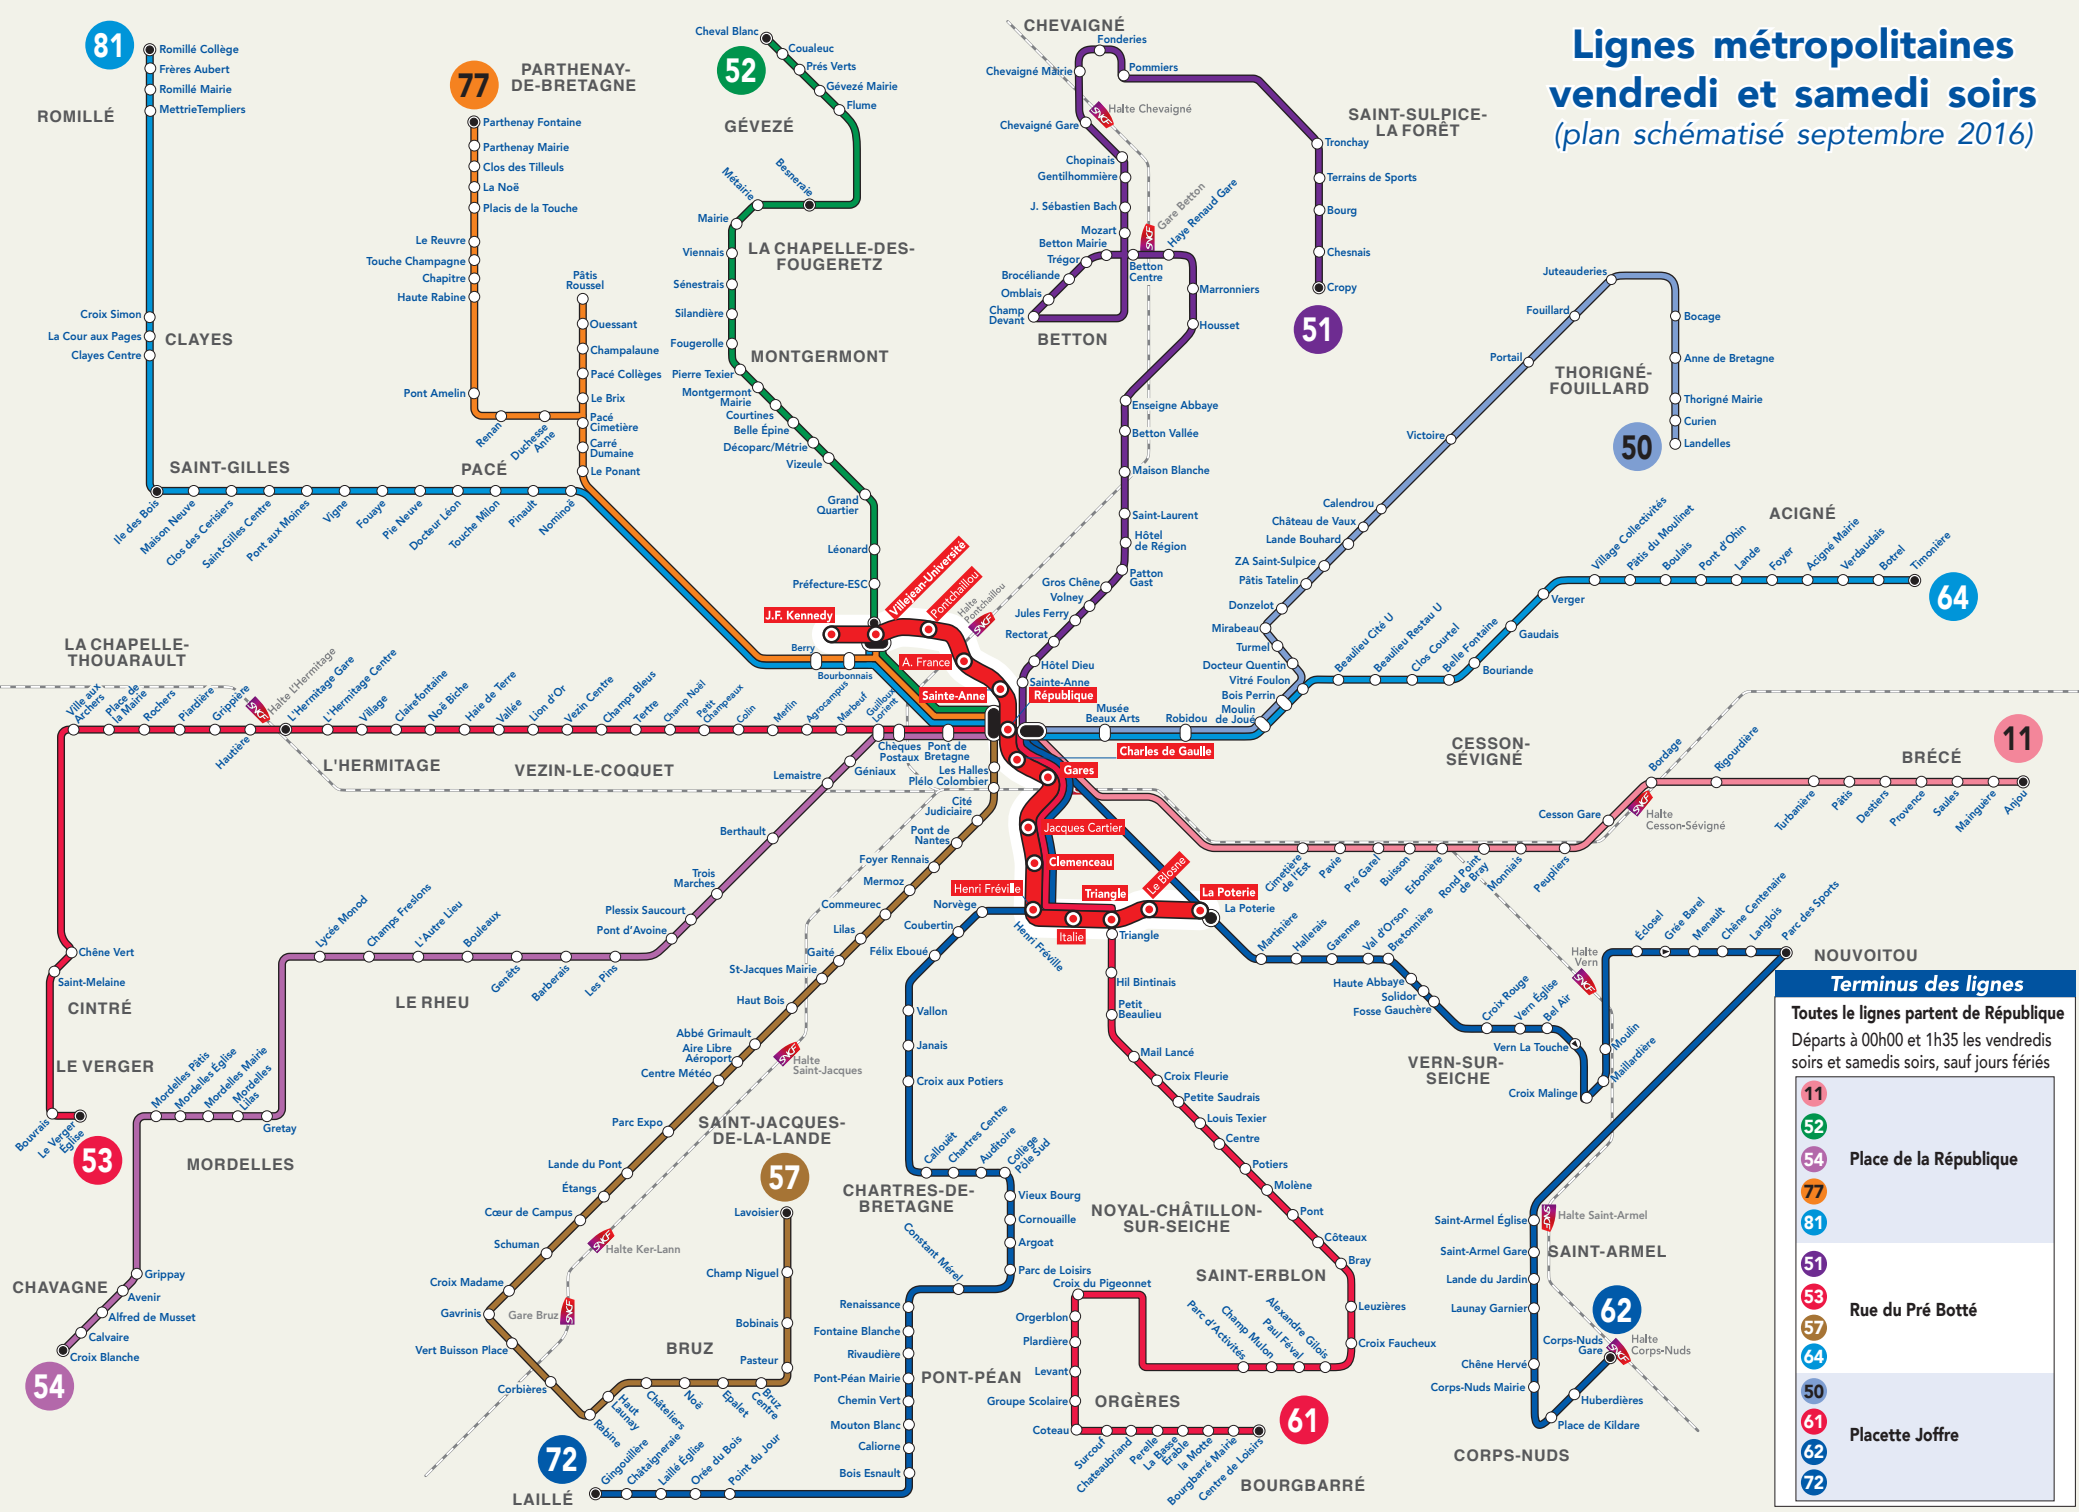

# Lignes métropolitaines vendredi et samedi soirs (plan schématisé septembre 2016)

**Terminus des lignes**

Toutes les lignes partent de République  
Départs à 00h00 et 1h35 les vendredis soirs et samedis soirs, sauf jours fériés

- 11
- 52
- 54 **Place de la République**
- 77
- 81
- 51
- 53 **Rue du Pré Botté**
- 57
- 64
- 50
- 61 **Placette Joffre**
- 62
- 72