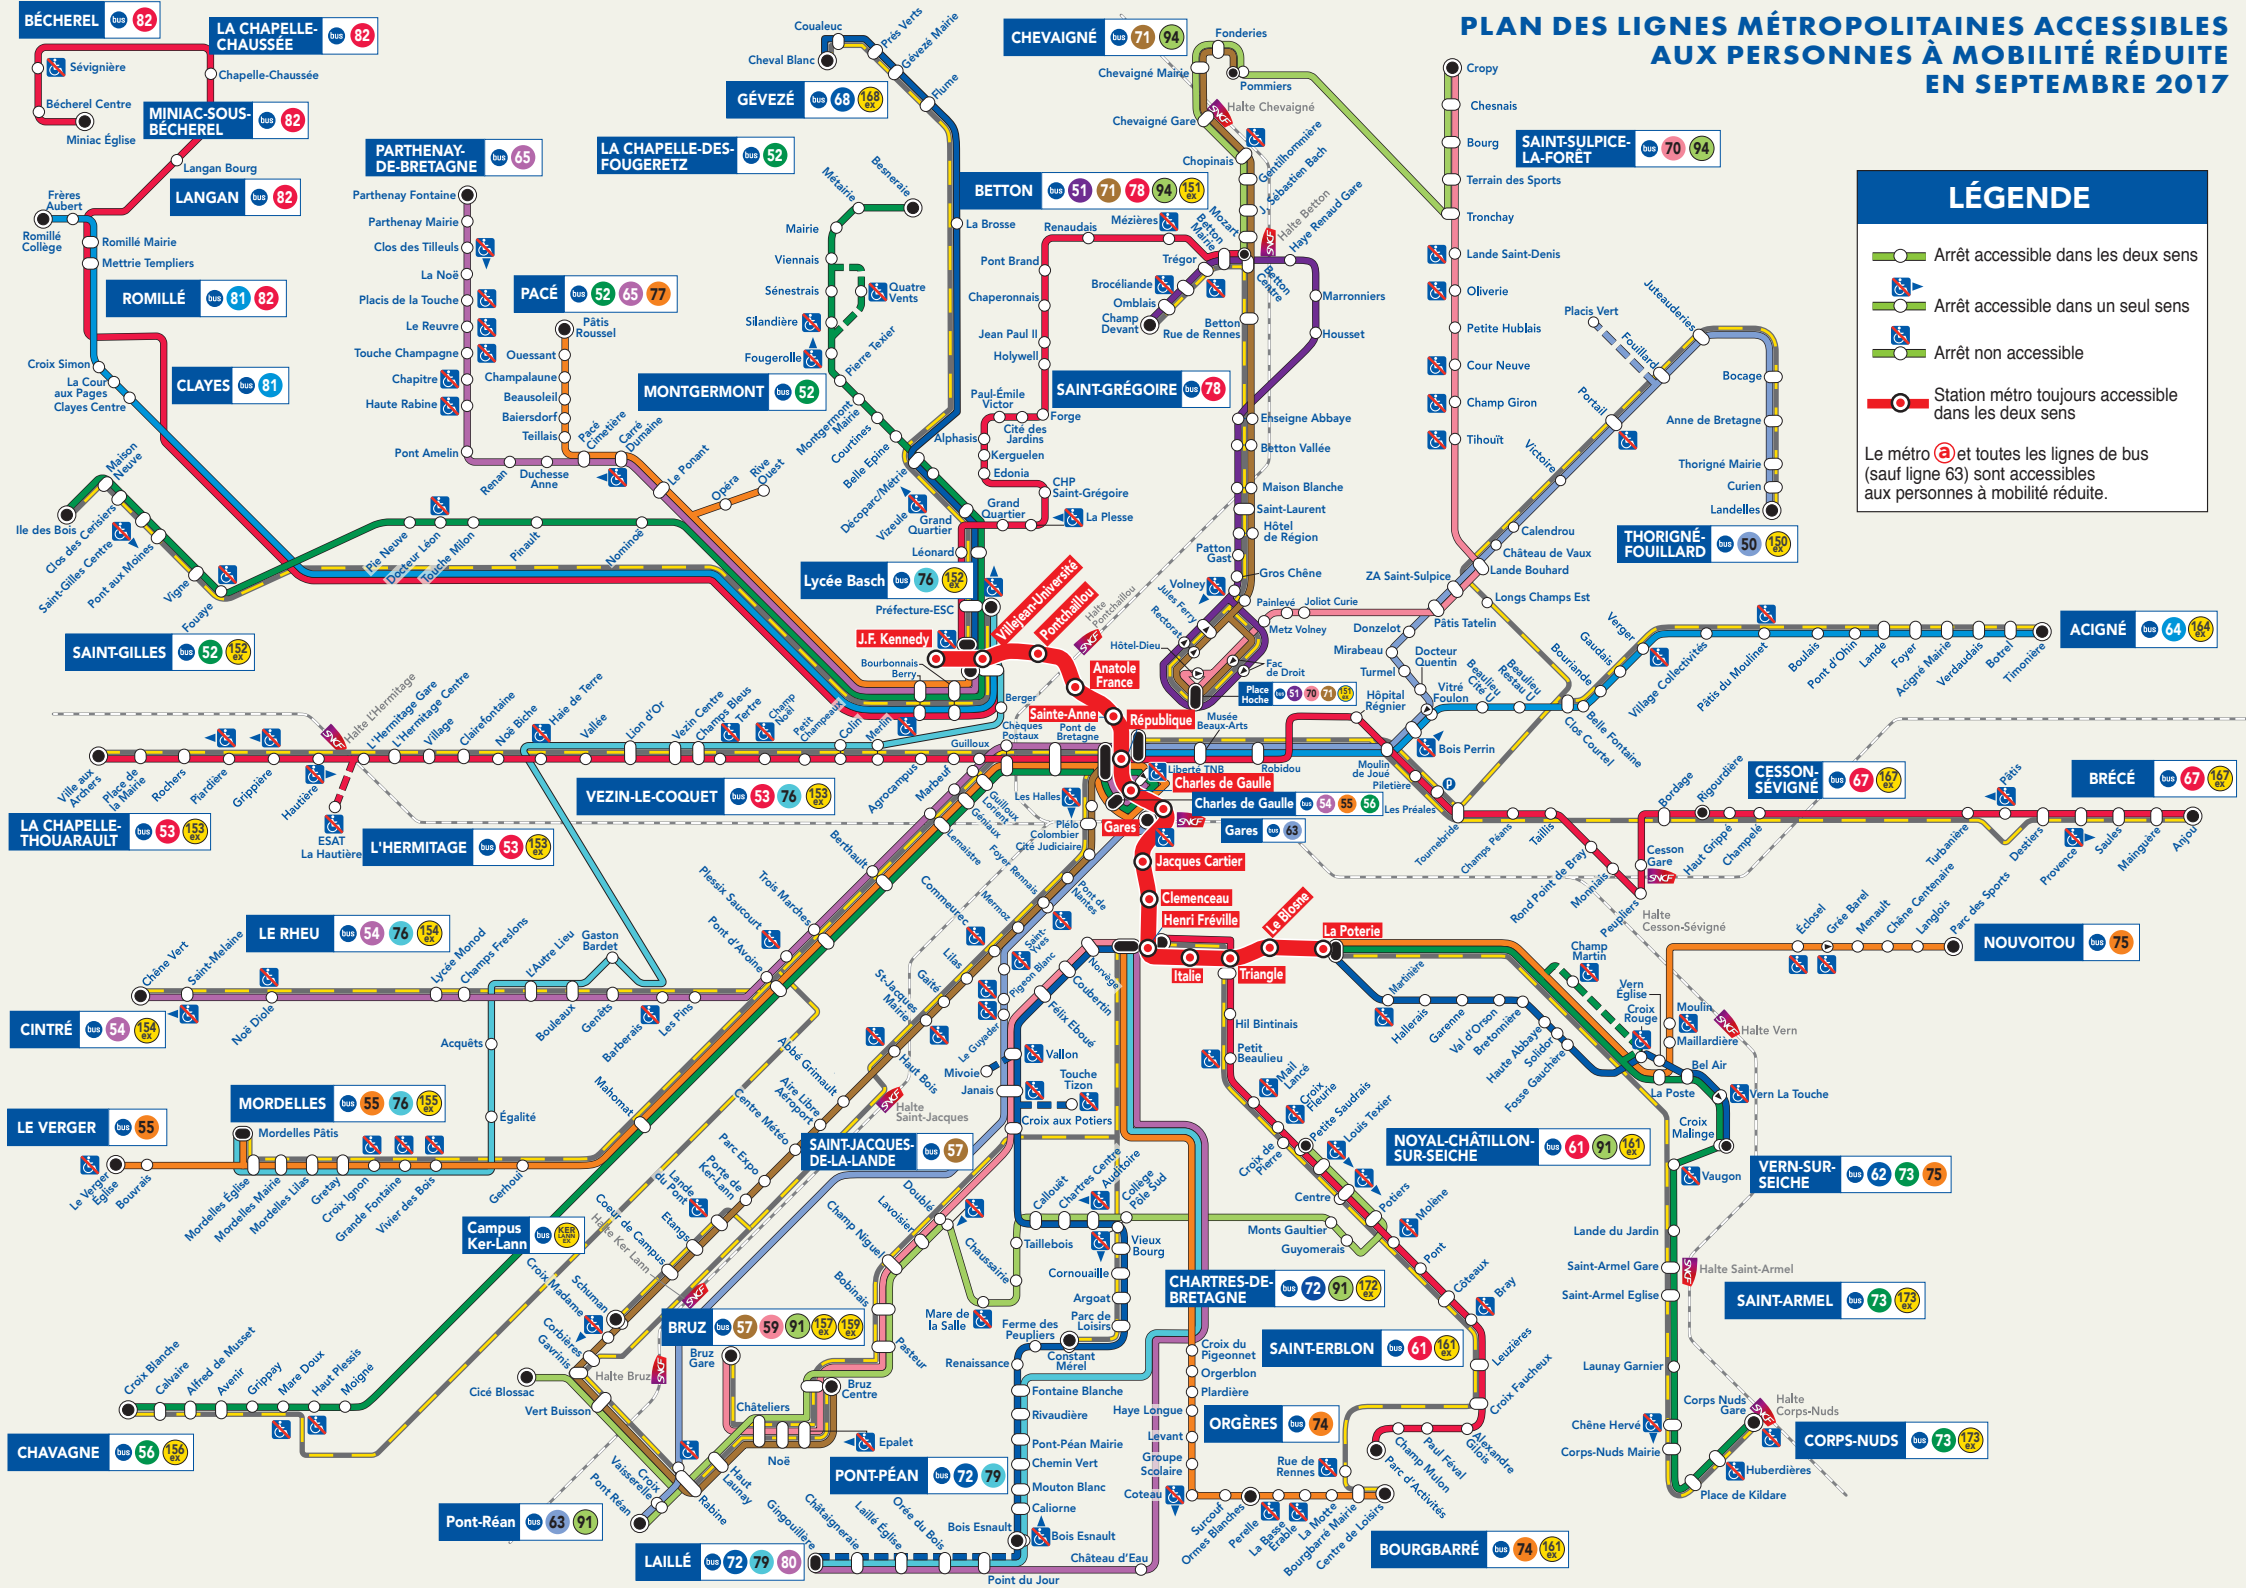

# PLAN DES LIGNES MÉTROPOLITAINES ACCESSIBLES AUX PERSONNES À MOBILITÉ RÉDUITE EN SEPTEMBRE 2017

## LÉGENDE

- Arrêt accessible dans les deux sens
- Arrêt accessible dans un seul sens
- Arrêt non accessible
- Station métro toujours accessible dans les deux sens

Le métro @ et toutes les lignes de bus (sauf ligne 63) sont accessibles aux personnes à mobilité réduite.

**BÉCHEREL** bus 82

**LA CHAPELLE-CHAUSSÉE** bus 82

**MINIAC-SOUS-BÉCHEREL** bus 82

**LANGAN** bus 82

**ROMILLÉ** bus 81 82

**CLAYES** bus 81

**SAINT-GILLES** bus 52 153

**LA CHAPELLE-THOUARULT** bus 53 153

**ORGÈRES** bus 74

**BOURBARRÉ** bus 74 151

**CHEVAIGNÉ** bus 71 94

**SAINT-SULPICE-LA-FORÊT** bus 70 94

**THORIGNÉ-FOUILLARD** bus 50 150

**ACIGNÉ** bus 64 154

**BRÉCÉ** bus 67 157

**NOUVOITOU** bus 75