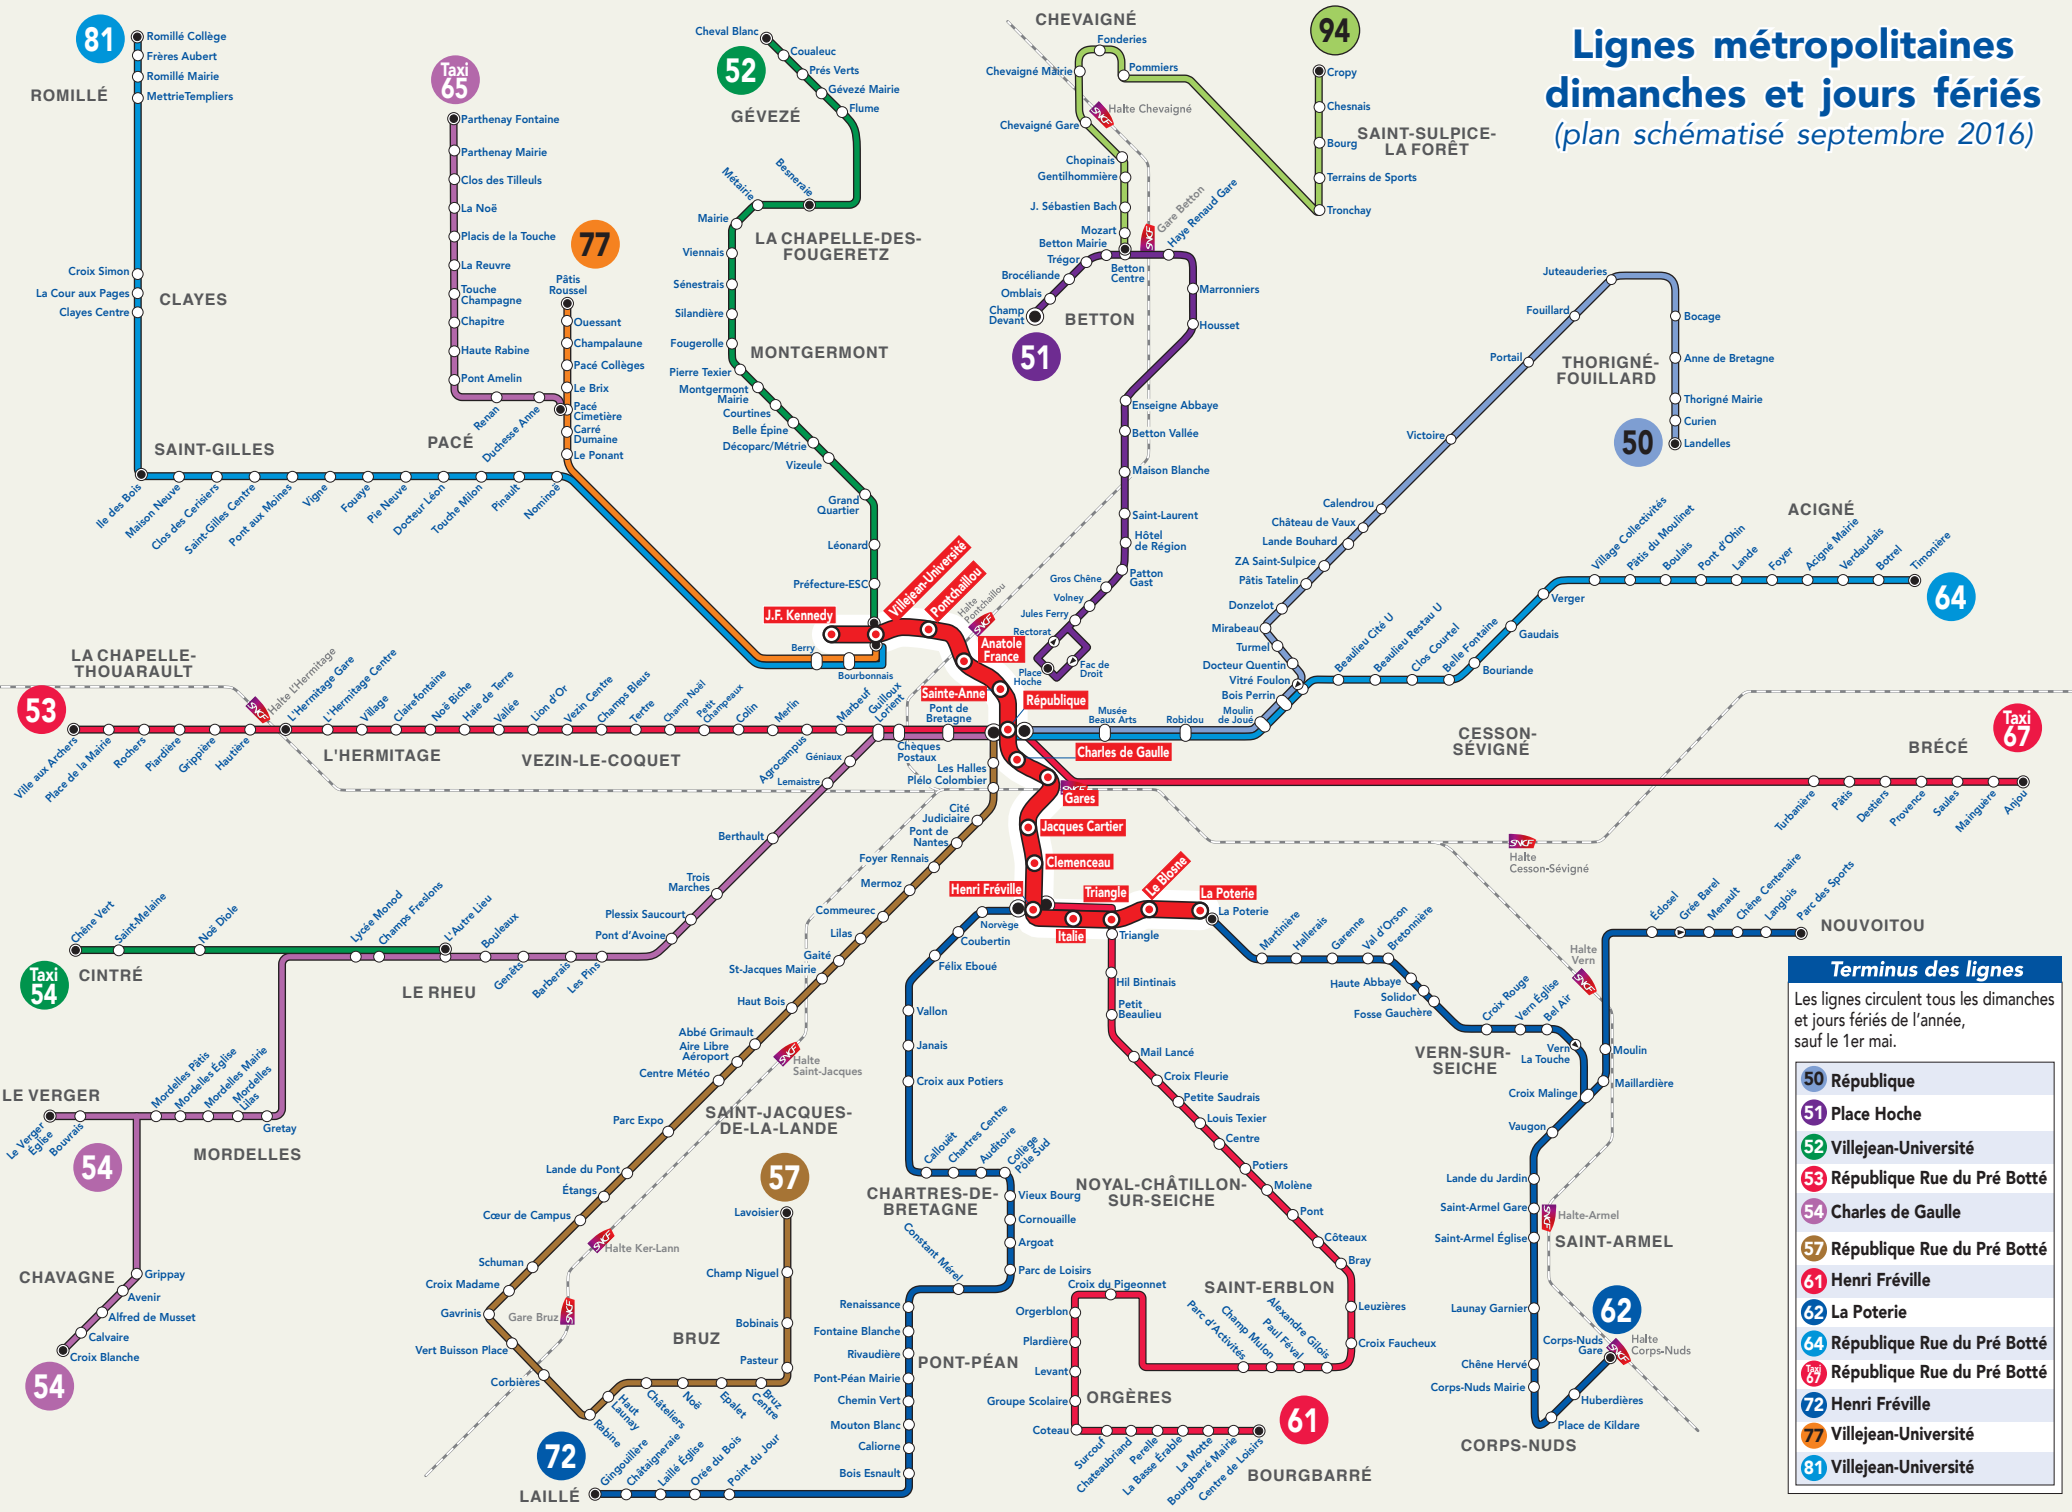

Lignes métropolitaines dimanches et jours fériés (plan schématisé septembre 2016)

Terminus des lignes	
50	République
51	Place Hoche
52	Villejean-Université
53	République Rue du Pré Botté
54	Charles de Gaulle
57	République Rue du Pré Botté
61	Henri Fréville
62	La Poterie
64	République Rue du Pré Botté
72	Henri Fréville
77	Villejean-Université
81	Villejean-Université